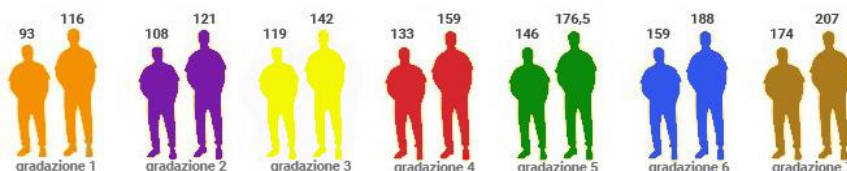

# SEDIA IN FAGGIO SOVRAPPONIBILE

CARATTERISTICHE TECNICHE

FOTO ARTICOLO

Sedia in faggio sovrapponibile realizzata con tubo diametro 28mm piegato a C spalliera dritta, sedile e spalliera in multistrato faggio spessore 7mm. Struttura disponibile in diversi colori. Questa sedia, per la sua conformazione, permette una più agevole operazione di pulizia oltre che sviluppare il senso di appartenenza dei ragazzi.

ALTEZZE DISPONIBILI \*

H32 gradazione 2

H35 gradazione 3

H38 gradazione 4

H43 gradazione 5

H46 gradazione 6

COLORE SEDUTA/SCHIENALE \*

FAGGIO

COLORI STRUTTURA DISPONIBILI \*

ALLUMINIO

ROSSO

BLU

VERDE

NERO

SI RICORDA CHE PER PROCEDERE ALL'EVENTUALE ORDINE NECESSIAMO DELLE SPECIFICHE INDICATE CON ASTERISCO (\*)

12100 CUNEO - VIA MONDOLE' 10 Tel. 0171 348302